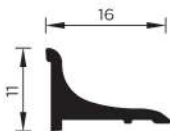

331-1

Adh.
7-14 mm

| | 270 cm | 83 cm | 166 cm |
|--------------------|------------|------------|------------|
| /// ALUM. 03 E /// | B033311270 | B033311083 | B033311166 |
| /// ALUM. 04 E /// | | B043311083 | B043311166 |

384-0 4-8 mm

384-1 Adh. 4-8 mm

| | |
|----------|------------|
| ALUM. 03 | B033840270 |
|----------|------------|

Perfil T / T profile / Profil T

270 cm

320-0

| | |
|----------|------------|
| ALUM. 03 | B033200270 |
|----------|------------|

Remate / End profile / Bordure

270 cm

359-0

| | |
|-----------|------------|
| ALUM. 03 | B033590270 |
| LAQ. - LB | BLB3590270 |

338-0

| | |
|----------|------------|
| ALUM. 03 | B033380270 |
|----------|------------|