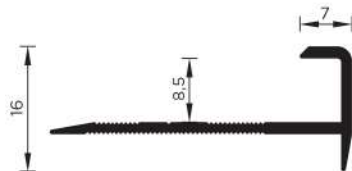

305-1

270 cm

ALUM. 25 B253051270

349-0

ALUM. 25 B253490270

Ángulo de lados iguales - Equal sides angles - Angles côtés égaux

| A (mm) | H (mm) | E (mm) | Long. - Leng. - Long. | Col. 03 |
|--------|--------|--------|-----------------------|------------|
| 15 | 15 | 1,3 | 300 cm | A03N01/300 |
| 20 | 20 | 1,3 | 300 cm | A03N02/300 |
| 25 | 25 | 1,3 | 300 cm | A03N03/300 |

MADERA NATURAL - REAL WOOD - PLACAGE BOIS

aluminio - aluminium - aluminium

90/93 cm **15 u.** 270 cm **10 u.**

QUICK&PRO

370

| | | |
|----|------------|------------|
| | 90 cm | 270 cm |
| 65 | B65370/090 | B65370/270 |