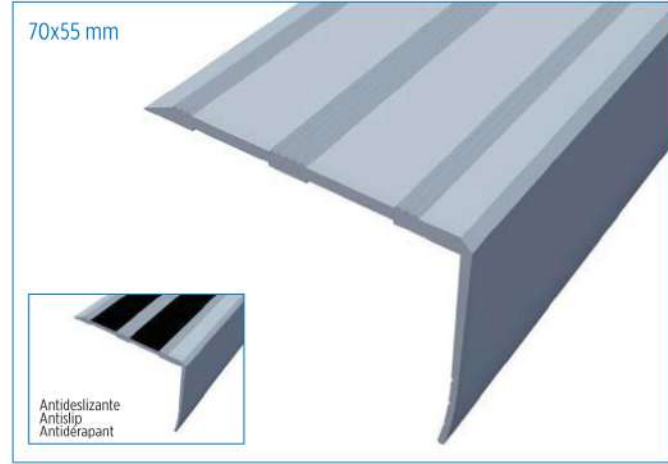

ALUMINIUM SOLUTIONS - SOLUTIONS EN ALUMINIUM

cantoneras - stair nosing - nez de marche

120 cm 200/270/300 cm
15 u. 10 u.

488-0

300 cm