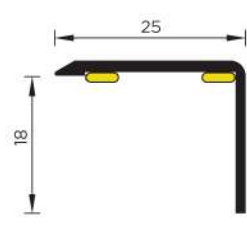

90 cm 15 u.
270 cm 10 u.

376
5-20 mm

parquet

90 cm 270 cm

| | | |
|----------|------------|------------|
| ALUM. 25 | B25376/090 | B25376/270 |
|----------|------------|------------|

359-0

270 cm

| | |
|-----------|------------|
| LAQ. - LB | BLB3590270 |
|-----------|------------|

417-1

270 cm

| | |
|----------|------------|
| ALUM. 03 | B034171270 |
|----------|------------|

415-1

270 cm

| | |
|-----|-------------|
| 73 | B734151270 |
| B41 | BB414151270 |
| BC8 | BBC84151270 |
| BP6 | BBP64151270 |
| BS3 | BBS34151270 |

309-2

40 mm
Estriado /
Ribbed top / Strié

83 cm 270 cm 166 cm

| | | | |
|----------------------|------------|------------|------------|
| //// ALUM. 03 E //// | B033092083 | B033092270 | B033092166 |
|----------------------|------------|------------|------------|

309-1

Adh.
40 mm
Estriado /
Ribbed top / Strié

83 cm 270 cm 166 cm

| | | | |
|----------------------|------------|------------|------------|
| //// ALUM. 03 E //// | B033091083 | B033091270 | B033091166 |
| //// ALUM. 04 E //// | B043091083 | | B043091166 |