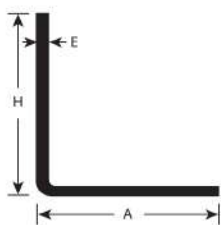

014
Adh.
8-14 mm

| | 83 cm | 166 cm |
|----|------------|------------|
| 01 | B01014/083 | B01014/166 |
| 11 | B11014/083 | B11014/166 |
| 12 | B12014/083 | B12014/166 |
| 13 | B13014/083 | B01014/166 |

STAINLESS STEEL PROFILES - PROFILS EN ACIER INOXYDABLE

AISI 304 BA+PVC

Ángulo

| A (mm) | H (mm) | E (mm) | Acabado | 300 cm |
|--------|--------|--------|---------|------------|
| 10 | 10 | 1 | BA+PVC | A01P20/300 |
| 15 | 15 | 1 | BA+PVC | A01P01/300 |
| 20 | 20 | 1 | BA+PVC | A01P03/300 |
| 25 | 25 | 1,5 | BA+PVC | A01P04/300 |