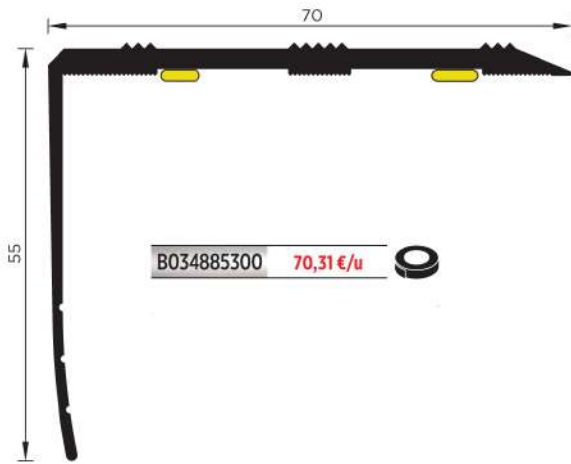

ALUMINIUM SOLUTIONS - SOLUTIONS EN ALUMINIUM

cantoneras - stair nosing - nez de marche

120 cm 200/270/300 cm
15 u. 10 u.

488-0

300 cm